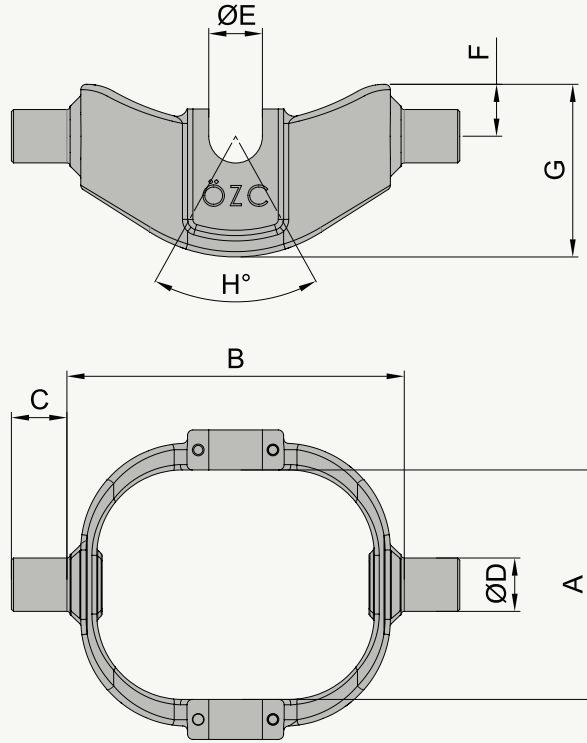

ALTAN KALDIRMA TELESKOPIK SİLİNDİR BEŞİĞİ

CRADLE FOR UCB CYLINDER

www.ozceylanlar.com.tr

CRDL.02-03-04-05-06

22372185

ÜRÜN TİPİ PROD. TYPE	SİLİNDİR TİPİ CYLINDER TYPE
CRDL.02	UCB/...../-140
CRDL.03	UCB/...../-165
CRDL.04	UCB/...../-190
CRDL.05	UCB/...../-215
CRDL.06	UCB/...../-245

TEKNİK ÇİZİM / TECHNICAL DRAWING

ÜRÜN TİPİ PROD. TYPE	ÜRÜN KODU PRODUCT CODE	A	B	C	ØD	F	G	H°
CRDL.02	22372185	185	290	60	55	37,5	130	60
CRDL.03	22372210	210	310	60	65	50	160	60
CRDL.04	22372240	240	340	60	68	55	190	60
CRDL.05	22372265	265	365	60	68	55	210	60
CRDL.06	22372295	295	395	60	68	55	220	60